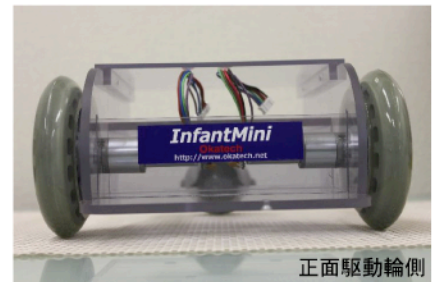

Okatech Infant Mini Robot Platform

インファント・ミニ ロボットプラットフォーム

Infant Mini

〈Tiny Power〉コントローラで制御・通信可能なミニサイズロボット

モータエンコーダ

主な仕様;

- ・サイズ; W213xD233xT105mm
- ・重量; 1,3kg(バッテリー含)
- ・最大荷重; 5kg
- ・回転数; 8000 (rpm)
- ・速度; 18.12cm/s (0.65km/h)
- ・モータ; 12V1.5W(エンコーダ付)
- ・タイヤ; 100mm
- ・キャスター; 60mm

オプション;

- ・モータコントローラ; 〈Tiny Power〉
- ・バッテリー; リチウムポリマ(11.1v/2200mAh, 専用充電器付)

オカテック株式会社

〒124-0024 東京都葛飾区新小岩3丁目25-1-201

電話03-5879-9105 FAX03-5879-9106

MAIL info@okatech.net

URL <http://www.okatech.net/>