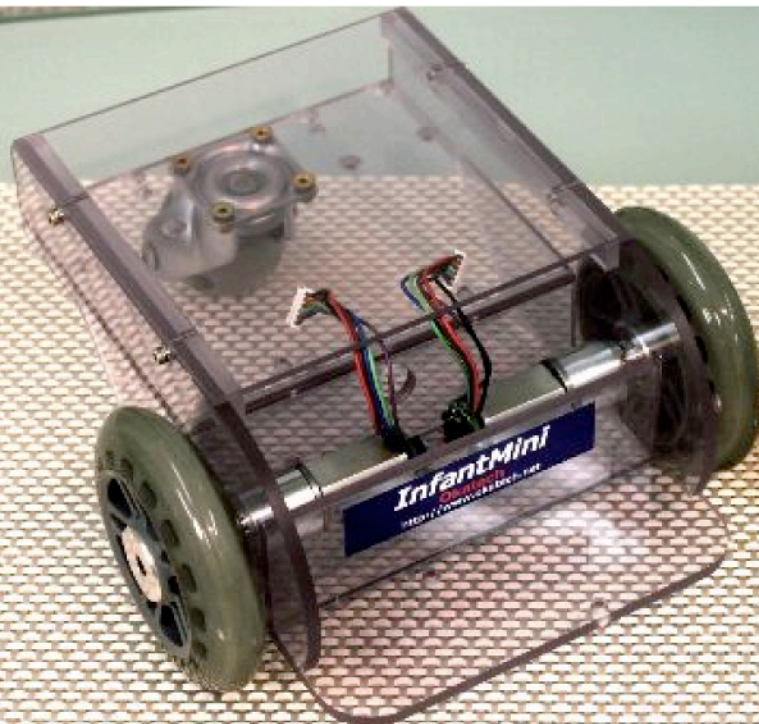

Okatech Infant Mini Robot Platform

インファント・ミニ ロボットプラットフォーム

Infant Mini

〈Tiny Power〉コントローラで制御・通信可能なミニサイズロボット

後部キャスター

Tiny Power 装備

モータエンコーダ

主な仕様;

- ・サイズ; W213xD233xT105mm
- ・重量; 1,3kg(バッテリー含)
- ・最大荷重; 5kg
- ・回転数; 8000 (rpm)
- ・速度; 18.12cm/s (0.65km/h)
- ・モータ; 12V1.5W(エンコーダ付)
- ・タイヤ; 100mm
- ・キャスター; 60mm

オプション;

- ・モータコントローラ; 〈Tiny Power〉
- ・バッテリー; リチウムポリマ(11.1v/2200mAh, 専用充電器付)